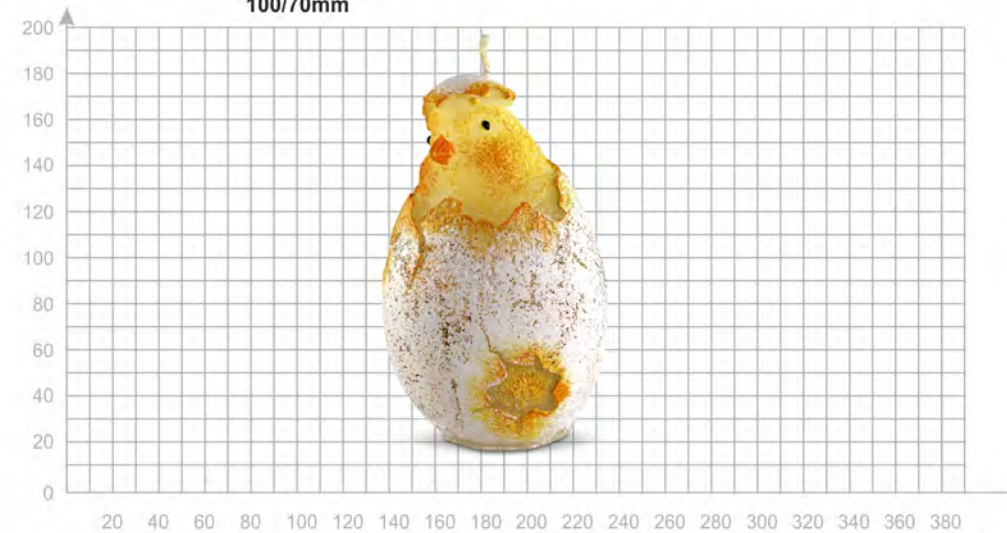

Kolorystyka:

Świece lakierowane i barwione:

Kształt Walec:

∅ 45

Wymiary:

Kolorystyka:

Świece lakierowane i barwione:

Kształt kula:

Ø 90

Ø 80

**Kształt jajo:
100x70mm**

Wymiary:

Kolorystyka:

Świece odlewane:

**Kształt jajko
kurczak:**

Wymiary:

100/70mm

Wymiary:

60x80mm

Kształt Słoń 1:

Wymiary:

Kształt Słoń 2:

Wymiary:

Kształt Słoń 3: