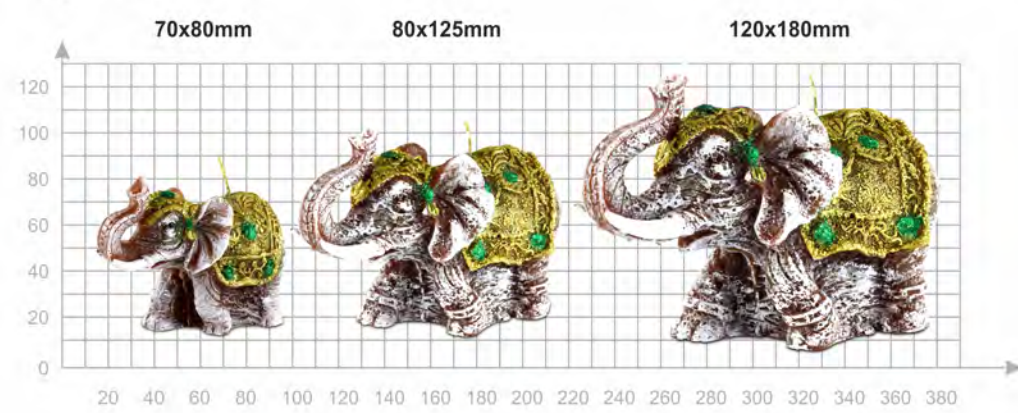

Ø 90

Ø 80

**Kształt jajo:
100x70mm**

Wymiary:

Kolorystyka:

Świece odlewane:

**Kształt jajko
kurczak:**

Wymiary:

100/70mm

Wymiary:

60x80mm

Kształt Słoń 1:

Wymiary:

Kształt Słoń 2:

Wymiary:

Kształt Słoń 3:

Wymiary:

Kształt Słoń 4:

Wymiary:

Kształt Słoń 5:

Wymiary:

Świece odlewane:

**Kształt:
Renifer duży**

**Kształt:
Renifer mały**

Wymiary:

Kolorystyka:

- CZERWONO-SREBRNY

NIEBIESKO-SREBRNY -

- CZERWONO-ZŁOTY

NIEBIESKO-SREBRNY

CZERWONO-SREBRNY

CZERWONO-ZŁOTY