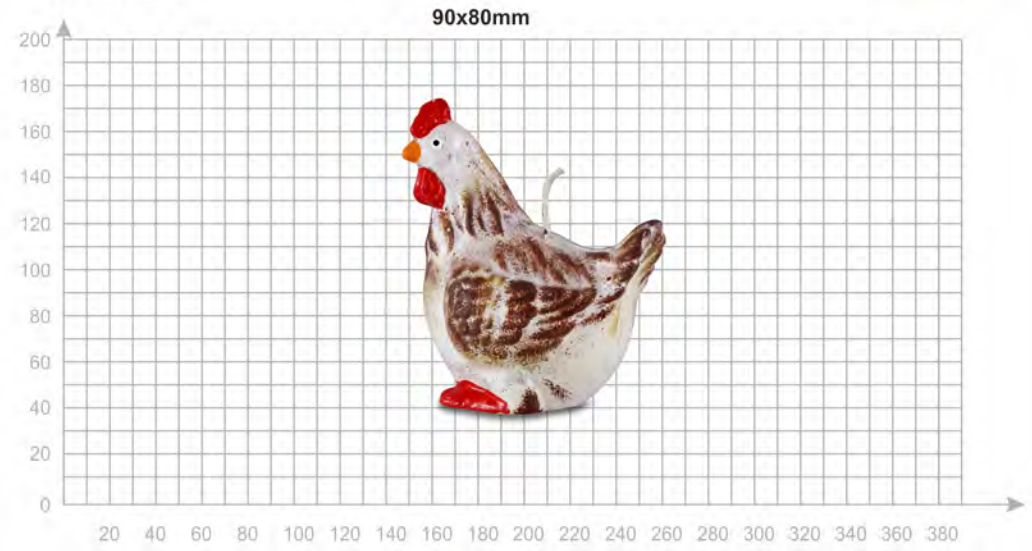

100/70mm

Wymiary:

60x80mm

Kształt Słoń 1:

Wymiary:

Kształt Słoń 2:

Wymiary:

Kształt Słoń 3:

Wymiary:

Kształt Słoń 4:

Wymiary:

Kształt Słoń 5:

Wymiary:

Świece odlewane:

**Kształt:
Renifer duży**

**Kształt:
Renifer mały**

Wymiary:

Kolorystyka:

- CZERWONO-SREBRNY

NIEBIESKO-SREBRNY -

- CZERWONO-ZŁOTY

NIEBIESKO-SREBRNY

CZERWONO-SREBRNY

CZERWONO-ZŁOTY

Kształt Kura:

Wymiary:

Kolorystyka:

BIAŁO - CZARNO - ŻŁOTA

BIAŁO - BRĄZOWO - ŻŁOTA