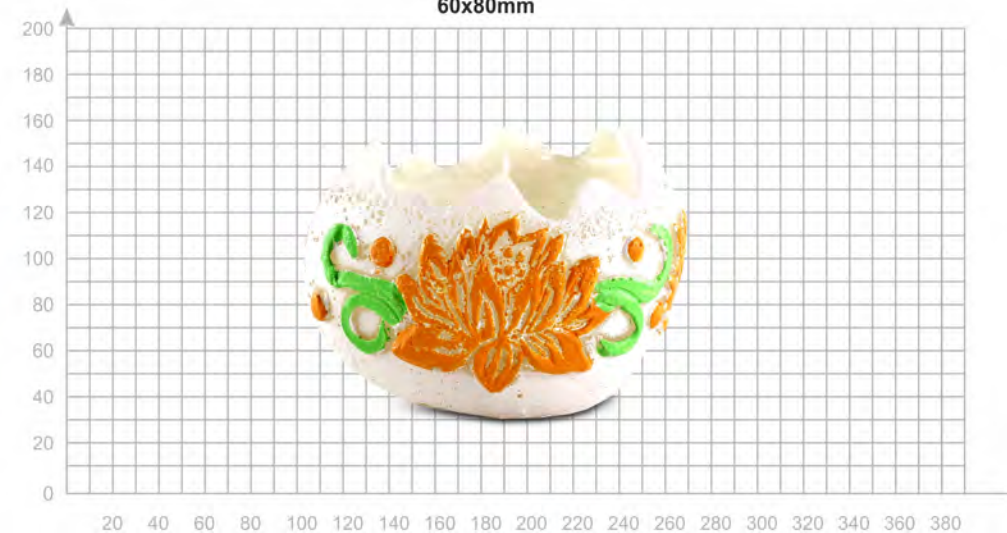

Kolorystyka:

Świece lakierowane i barwione:

Kształt Walec:

∅ 45

Wymiary:

Kolorystyka:

Świece lakierowane i barwione:

Kształt kula:

Ø 90

Ø 80

**Kształt jajo:
100x70mm**

Wymiary:

Kolorystyka:

Świece odlewane:

**Kształt jajko
kurczak:**

Wymiary:

100/70mm

Wymiary:

60x80mm

Kształt Słoń 1:

Wymiary:

Kształt Słoń 2:

Wymiary:

Kształt Słoń 3:

Kształt Kura:

Wymiary:

Kolorystyka:

BIAŁO - CZARNO - ŻŁOTA

BIAŁO - BRĄZOWO - ŻŁOTA