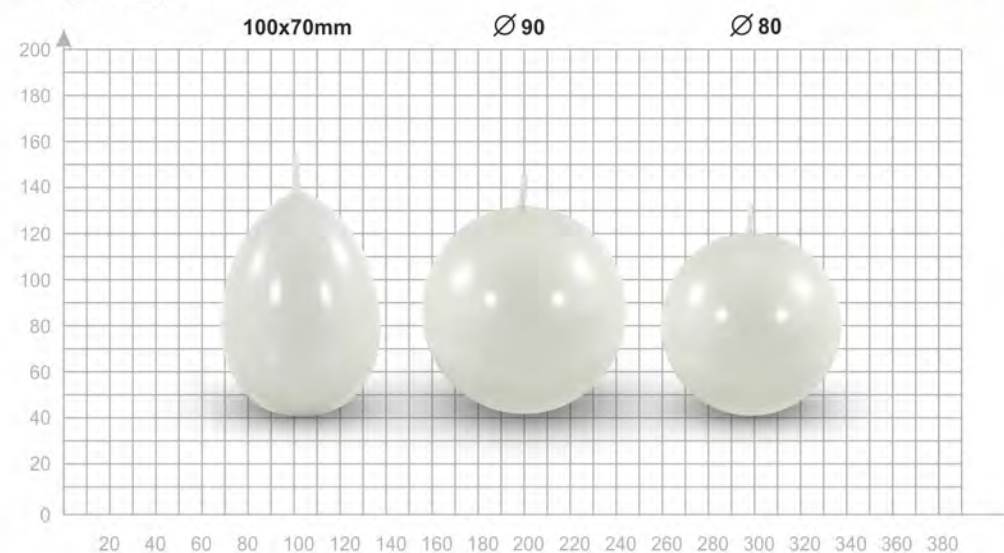

Kształt Walec:

∅ 70

Wymiary:

Kolorystyka:

Świece lakierowane i barwione:

Kształt Walec:

∅ 60

Wymiary:

Kolorystyka:

Świece lakierowane i barwione:

Kształt Walec:

∅ 45

Wymiary:

Kolorystyka:

Świece lakierowane i barwione:

Kształt kula:

Ø 90

Ø 80

**Kształt jajo:
100x70mm**

Wymiary:

Kolorystyka:

Świece odlewane:

**Kształt jajko
kurczak:**

Wymiary:

Kształt Kura:

Wymiary:

Kolorystyka:

BIAŁO - CZARNO - ŻŁOTA

BIAŁO - BRĄZOWO - ŻŁOTA