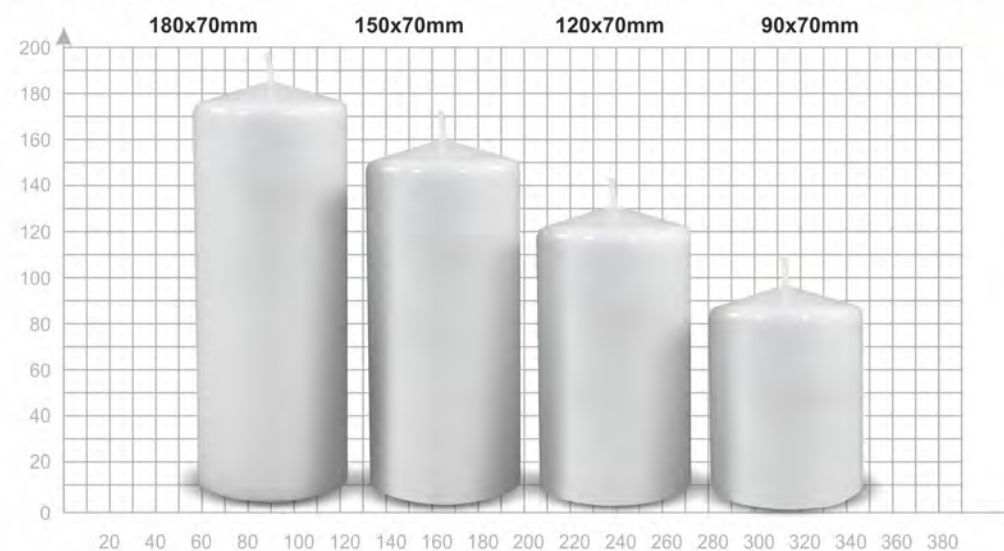

e-mail: nadzieja@midar.com.pl

sinadzieja@sinadzieja.com.pl

Świece lakierowane i barwione:

Kształt Walec:

∅ 80

Wymiary:

Kolorystyka:

Świece lakierowane i barwione:

Kształt Walec:

∅ 70

Wymiary:

Kolorystyka:

Świece lakierowane i barwione:

Kształt Walec:

∅ 60

Wymiary:

100/70mm

Wymiary:

60x80mm

Kształt Słoń 1:

Wymiary:

Kształt Słoń 2:

Wymiary:

Kształt Słoń 3:

Kształt Kura:

Wymiary:

Kolorystyka:

BIAŁO - CZARNO - ŻŁOTA

BIAŁO - BRĄZOWO - ŻŁOTA