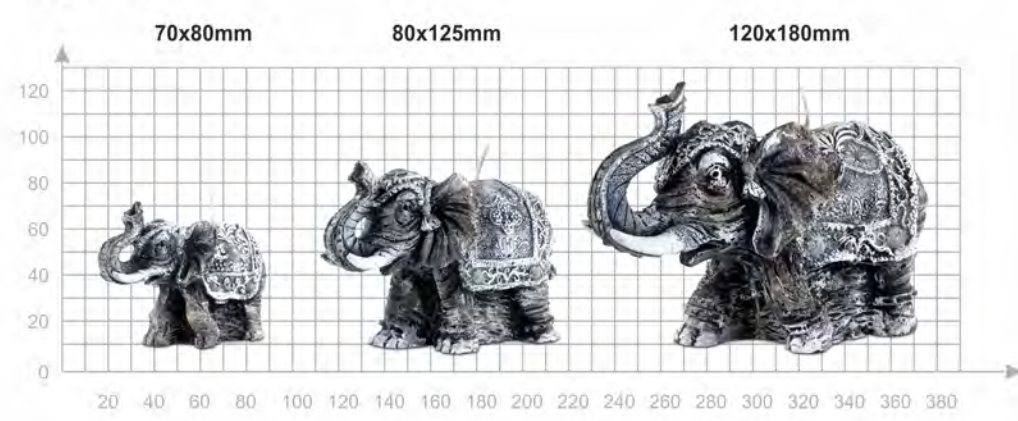

Ø 90

Ø 80

**Kształt jajo:
100x70mm**

Wymiary:

Kolorystyka:

Świece odlewane:

**Kształt jajko
kurczak:**

Wymiary:

100/70mm

Wymiary:

60x80mm

Kształt Słoń 1:

Wymiary:

Kształt Słoń 2:

Wymiary:

Kształt Słoń 3:

Wymiary:

Kształt Słoń 4:

Wymiary:

Kształt Słoń 5:

Wymiary:

Świece odlewane:

**Kształt:
Renifer duży**

**Kształt:
Renifer mały**

Wymiary:

Kolorystyka:

- CZERWONO-SREBRNY

NIEBIESKO-SREBRNY -

- CZERWONO-ZŁOTY

NIEBIESKO-SREBRNY

CZERWONO-SREBRNY

CZERWONO-ZŁOTY