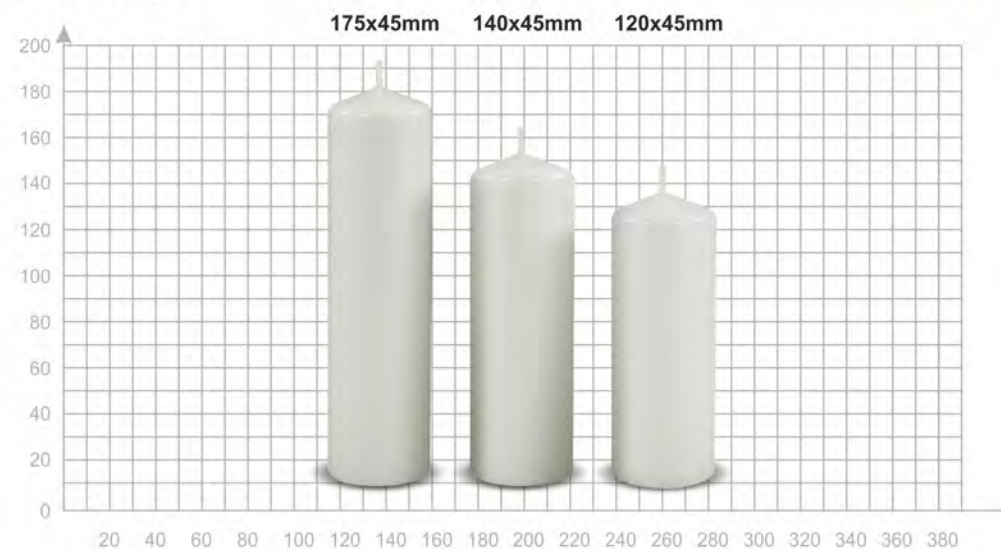

Kształt Walec:

∅ 70

Wymiary:

Kolorystyka:

Świece lakierowane i barwione:

Kształt Walec:

∅ 60

Wymiary:

Kolorystyka:

Świece lakierowane i barwione:

Kształt Walec:

∅ 45

Wymiary:

Kolorystyka:

Świece lakierowane i barwione:

Kształt kula:

Ø 90

Ø 80

**Kształt jajo:
100x70mm**

Wymiary:

Kolorystyka:

Świece odlewane:

**Kształt jajko
kurczak:**

Wymiary:

100/70mm

Wymiary:

60x80mm

Kształt Słoń 1:

Wymiary:

Kształt Słoń 2:

Wymiary:

Kształt Słoń 3: