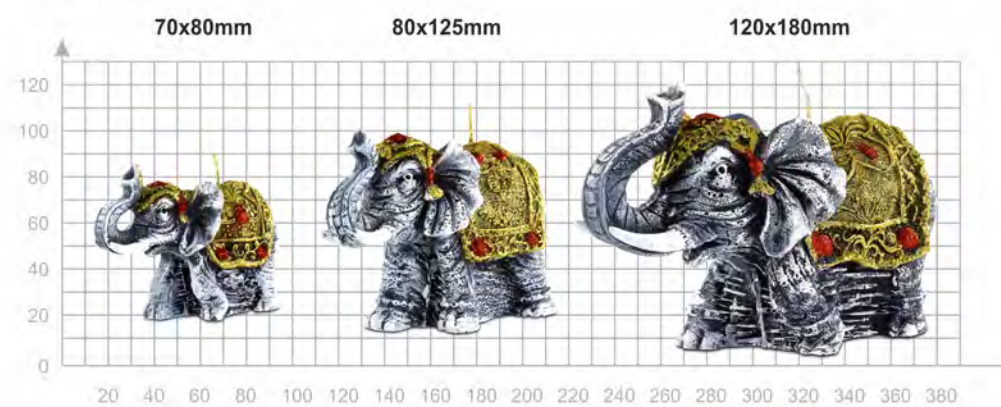

Ø 90

Ø 80

**Kształt jajo:
100x70mm**

Wymiary:

Kolorystyka:

Świece odlewane:

**Kształt jajko
kurczak:**

Wymiary:

100/70mm

Wymiary:

60x80mm

Kształt Słoń 1:

Wymiary:

Kształt Słoń 2:

Wymiary:

Kształt Słoń 3:

Wymiary:

Kształt Słoń 4:

Wymiary:

Kształt Słoń 5:

Wymiary:

Świece odlewane:

**Kształt:
Renifer duży**

**Kształt:
Renifer mały**

Wymiary:

Kolorystyka:

- CZERWONO-SREBRNY

NIEBIESKO-SREBRNY -

- CZERWONO-ZŁOTY

NIEBIESKO-SREBRNY

CZERWONO-SREBRNY

CZERWONO-ZŁOTY