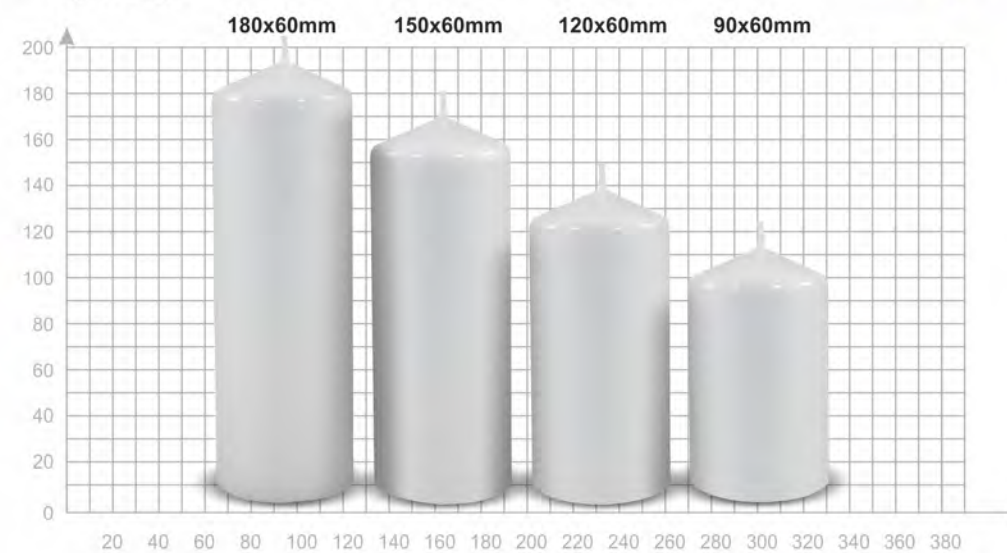

Kształt Walec:

∅ 70

Wymiary:

Kolorystyka:

Świece lakierowane i barwione:

Kształt Walec:

∅ 60

Wymiary:

Kolorystyka:

Świece lakierowane i barwione:

Kształt Walec:

∅ 45

Wymiary:

Kolorystyka:

Świece lakierowane i barwione:

Kształt kula:

Ø 90

Ø 80

**Kształt jajo:
100x70mm**

Wymiary:

Kolorystyka:

Świece odlewane:

**Kształt jajko
kurczak:**

Wymiary:

100/70mm

Wymiary:

60x80mm

Kształt Słoń 1:

Wymiary:

Kształt Słoń 2:

Wymiary:

Kształt Słoń 3: