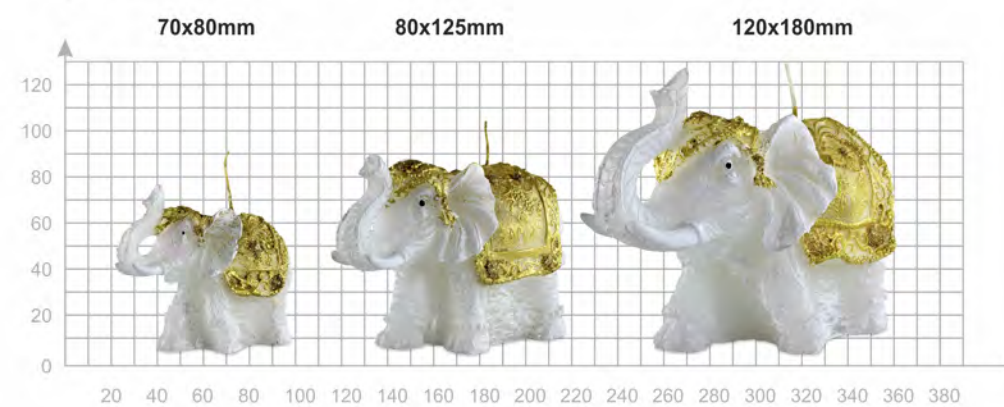

100/70mm

Wymiary:

60x80mm

Kształt Słoń 1:

Wymiary:

Kształt Słoń 2:

Wymiary:

Kształt Słoń 3:

Wymiary:

Kształt Słoń 4:

Wymiary:

Kształt Słoń 5:

Wymiary:

Świece odlewane:

**Kształt:
Renifer duży**

**Kształt:
Renifer mały**

Wymiary:

Kolorystyka:

- CZERWONO-SREBRNY

NIEBIESKO-SREBRNY -

- CZERWONO-ZŁOTY

NIEBIESKO-SREBRNY

CZERWONO-SREBRNY

CZERWONO-ZŁOTY

Kształt Kura:

Wymiary:

Kolorystyka:

BIAŁO - CZARNO - ŻŁOTA

BIAŁO - BRĄZOWO - ŻŁOTA