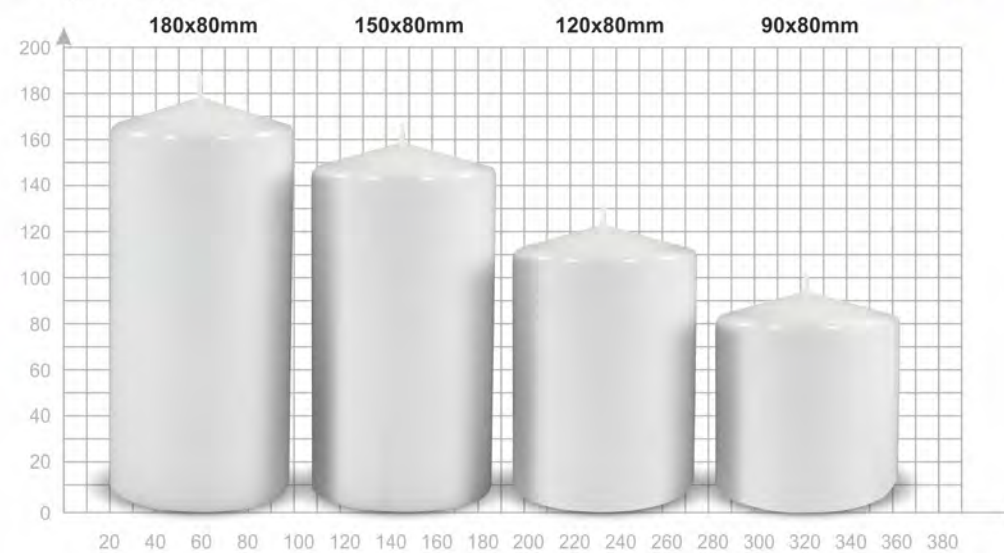

e-mail: nadzieja@midar.com.pl

sinadzieja@sinadzieja.com.pl

Świece lakierowane i barwione:

Kształt Walec:

∅ 80

Wymiary:

Kolorystyka:

Świece lakierowane i barwione:

Kształt Walec:

∅ 70

Wymiary:

Kolorystyka:

Świece lakierowane i barwione:

Kształt Walec:

∅ 60

Wymiary:

100/70mm

Wymiary:

60x80mm

Kształt Słoń 1:

Wymiary:

Kształt Słoń 2:

Wymiary:

Kształt Słoń 3:

Kształt Kura:

Wymiary:

Kolorystyka:

BIAŁO - CZARNO - ŻŁOTA

BIAŁO - BRĄZOWO - ŻŁOTA