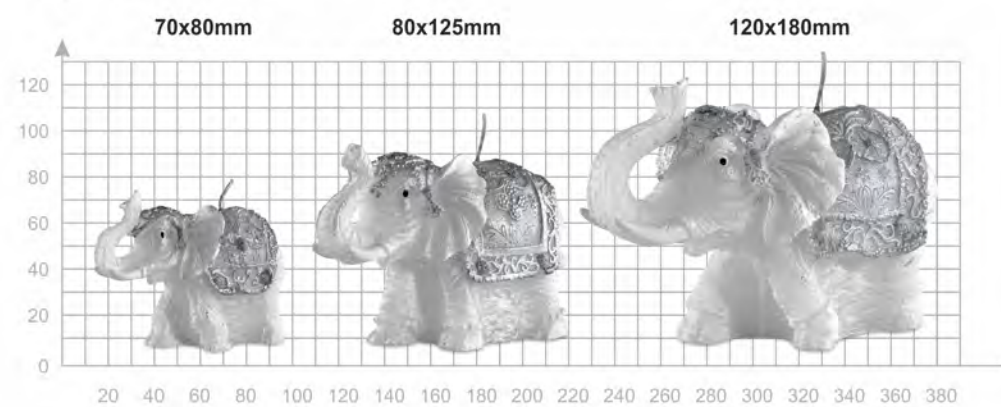

100/70mm

Wymiary:

60x80mm

Kształt Słoń 1:

Wymiary:

Kształt Słoń 2:

Wymiary:

Kształt Słoń 3:

Wymiary:

Kształt Słoń 4:

Wymiary:

Kształt Słoń 5:

Wymiary:

Świece odlewane:

**Kształt:
Renifer duży**

**Kształt:
Renifer mały**

Wymiary:

Kolorystyka:

- CZERWONO-SREBRNY

NIEBIESKO-SREBRNY -

- CZERWONO-ZŁOTY

NIEBIESKO-SREBRNY

CZERWONO-SREBRNY

CZERWONO-ZŁOTY

Kształt Kura:

Wymiary:

Kolorystyka:

BIAŁO - CZARNO - ŻŁOTA

BIAŁO - BRĄZOWO - ŻŁOTA